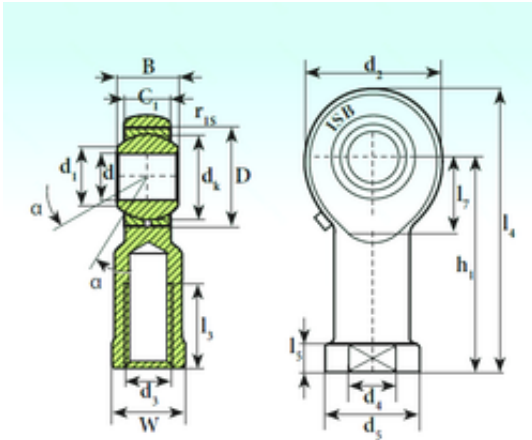

# NTN BEARING CORP.

TSF 14 Bearing 2D drawings and 3D CAD models

## 14 mm x 28 mm x 19 mm ISB TSF 14 plain bearings

Bearing No. TSF 14

Size	14x28x19 mm
Bore Diameter	14 mm
Outer Diameter	28 mm
Width	19 mm
d	14 mm
D	28 mm
B	19 mm
d1	16,9 mm
d2	34 mm
d4	20 mm
dk	25,4 mm
h1	57 mm
l3 min.	27 mm
l4 max.	74 mm
l5	8 mm
l7 min.	18 mm
r min.	0,3 mm
C1	13,5 mm
W	M14x2
W	22 mm
Angle	16 °
d5	25 r/min
Weight	0,14 Kg
Basic dynamic load rating (C)	17 kN