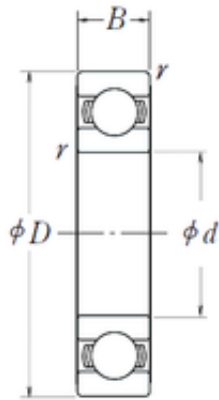

NTN BEARING CORP.

50 mm x 90 mm x 20 mm NSK 6210L11DDU
deep groove ball bearings

Bearing No. 6210L11DDU

Dimensione	50x90x20 mm
Marchio	NSK
Diametro del foro	50 mm
Diametro esterno	90 mm
Larghezza	20 mm
d	50 mm
D	90 mm
B	20 mm
C	20 mm
r min.	1,1 mm
Carico dinamico di base (C)	35 kN

6210L11DDU Bearing 2D drawings and 3D CAD models