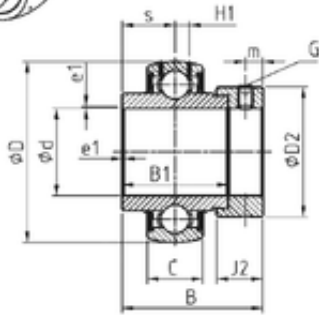

NTN BEARING CORP.

38,1 mm x 80 mm x 56,3 mm SNR EX208-24
deep groove ball bearings

Bearing No. EX208-24

Size	38.1x80x56.3 mm
Bore Diameter	38,1 mm
Outer Diameter	80 mm
Width	56,3 mm
d	38,1 mm
D	80 mm
B	56,3 mm
B1	42,8 mm
C	21 mm
e	1,1 mm
a	3,96875 mm
m	6,5 mm
s	21,4 mm
D2	60,3 mm
H1	6,3 mm
Thread (G) - 5/16-24UNF	5/1624UNF
J2	18,3 mm
Weight	0,83 Kg
Basic dynamic load rating (C)	29,6 kN

EX208-24 Bearing 2D drawings and 3D CAD models